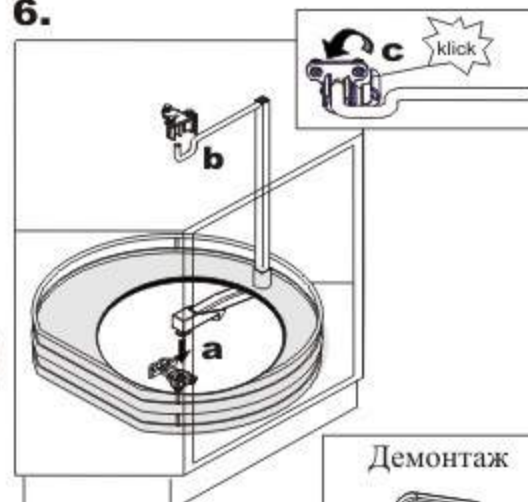

Комплект "Твистер" Инструкция по сборке

1.

2.

3.

4.

5.

6.

7.

Демонтаж

Мах. нагрузка 8 кг на полку