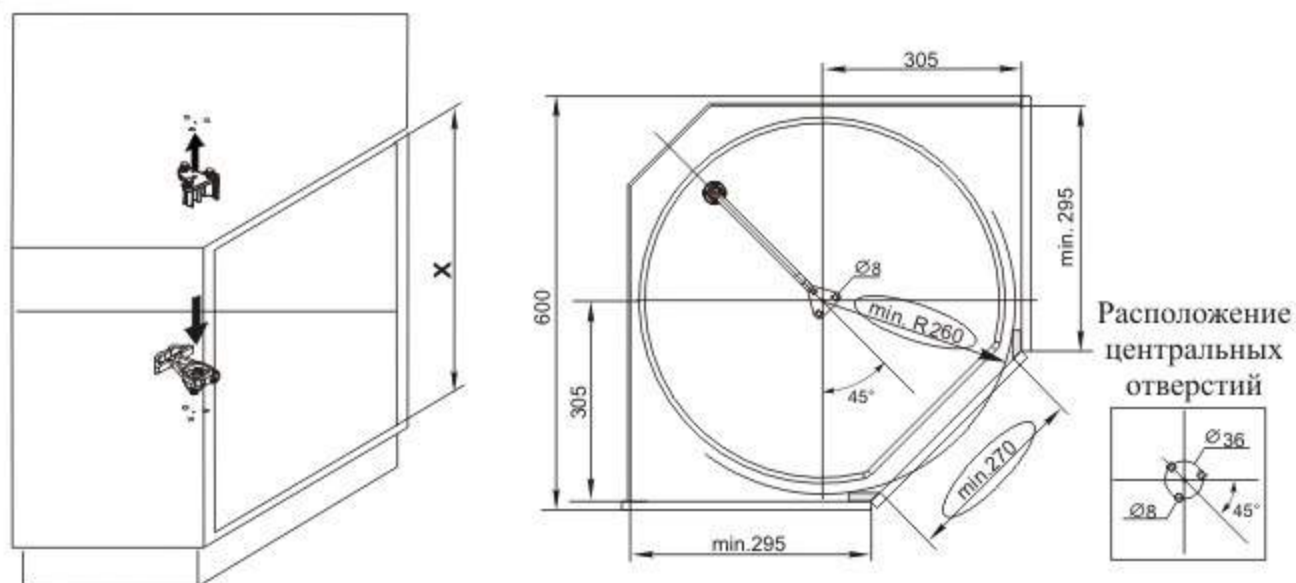

Комплект "Твистер" Инструкция по сборке

1.

2.

3.

4.

5.

6.

7.

Демонтаж

Мах. нагрузка 8 кг на полку