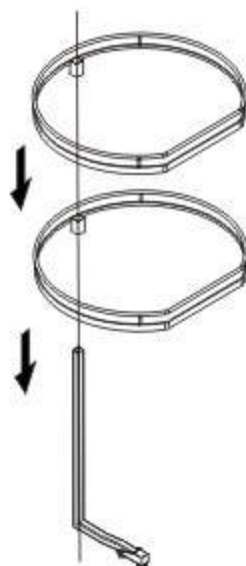

Комплект "Твистер" Инструкция по сборке

1.

2.

3.

4.

5.

6.

7.

Демонтаж

Мах. нагрузка 8 кг на полку