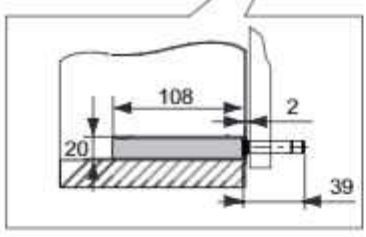

KH	X	D	U	HH	T	V1	V2
320 - 360	157	274,5	KH - HH - K	278	≥ 281	128	177
345 - 420	185	302,5		328	≥ 333	146	205
380 - 500	220	337,5		390	≥ 393	168	240
430 - 600	265	382,5		470	≥ 473	196	284

4043960000

12.0001.010.407.0000.00

KESSEBÖHMER HDE 02/2018