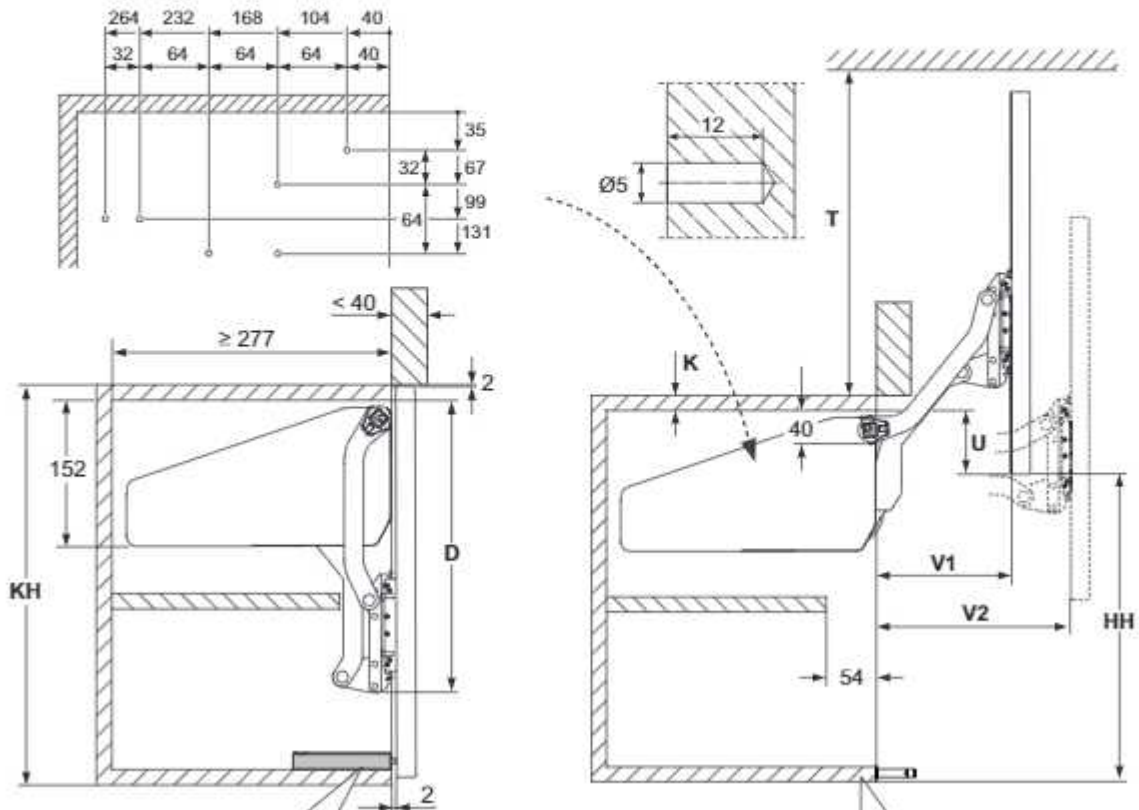

KH	X	D	U	HH	T	V1	V2
320 - 360	157	274,5	KH - HH - K	278	≥ 281	128	177
345 - 420	185	302,5		328	≥ 333	146	205
380 - 500	220	337,5		390	≥ 393	168	240
430 - 600	265	382,5		470	≥ 473	196	284

4043960000

12.0001.010.407.0000.00

KESSEBÖHMER HDE 02/2018