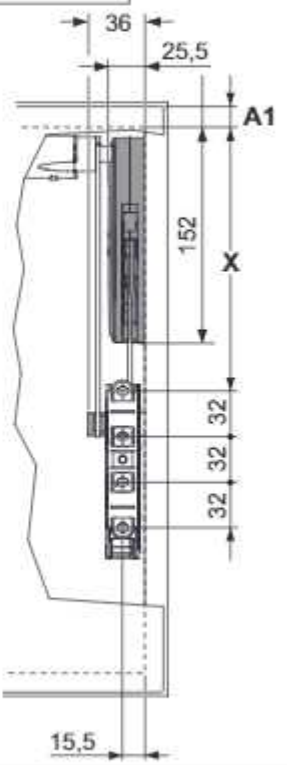

HDE 02/2018

KESSEBÖHMER

1/8

i		mm		
 	KH: 320 - 360 LH: ≥ 280	3,0 - 5,7	O1us pto	
		4,8 - 9,3	O2us pto	
		8,7 - 16,5	O3us pto	
	KH: 345 - 420 LH: ≥ 308	2,4 - 4,8	P1us pto	272135
		4,1 - 8,0	P2us pto	272136
		7,4 - 14,0	P3us pto	272137
		11,0 - 19,6	P4us pto	272138
	KH: 380 - 500 LH: ≥ 343	2,0 - 3,8	Q1us pto	272139
3,4 - 6,7		Q2us pto	272140	
6,3 - 11,8		Q3us pto	272141	
9,3 - 17,4		Q4us pto	272142	
KH: 430 - 600 LH: ≥ 388	1,6 - 3,3	R1us pto	272143	
	2,6 - 5,5	R2us pto	272144	
	5,0 - 9,7	R3us pto	272145	
	7,4 - 14,6	R4us pto	272146	
 2720727035				

40-43960000

i		mm		
 max. 1200				
	450	16	324	2719160038
	500	19	374	2719170038
		16		
	600	19	474	2719180038
		16		
	800	19	674	2719190038
		16		
	900	19	774	2719200038
		16		
1000	19	874	2719210038	
	16			
1200	19	1074	2719220038	
	16			
KB	16	KB - (2 x K) - 88		
	19			

KESSEBÖHMER HDE 02/2018 12.0001.010.407.0000.00

KH	X	D	U	HH	T	V1	V2
320 - 360	157	274,5	KH - HH - K	278	≥ 281	128	177
345 - 420	185	302,5		328	≥ 333	146	205
380 - 500	220	337,5		390	≥ 393	168	240
430 - 600	265	382,5		470	≥ 473	196	284