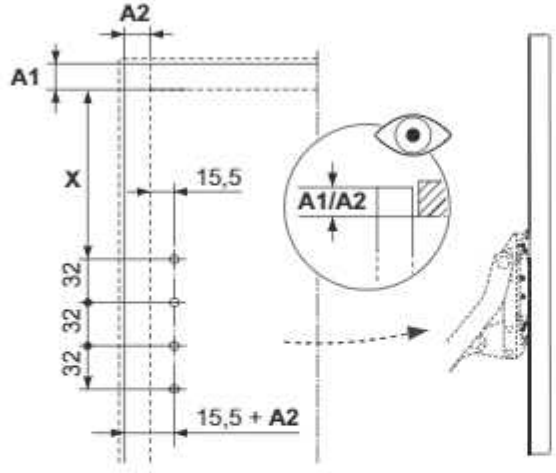

KH	X	D	U	HH	T	V1	V2
320 - 360	157	274,5	KH - HH - K	278	≥ 281	128	177
345 - 420	185	302,5		328	≥ 333	146	205
380 - 500	220	337,5		390	≥ 393	168	240
430 - 600	265	382,5		470	≥ 473	196	284

4043960000

12.0001.010.407.0000.00

KESSEBÖHMER HDE 02/2018