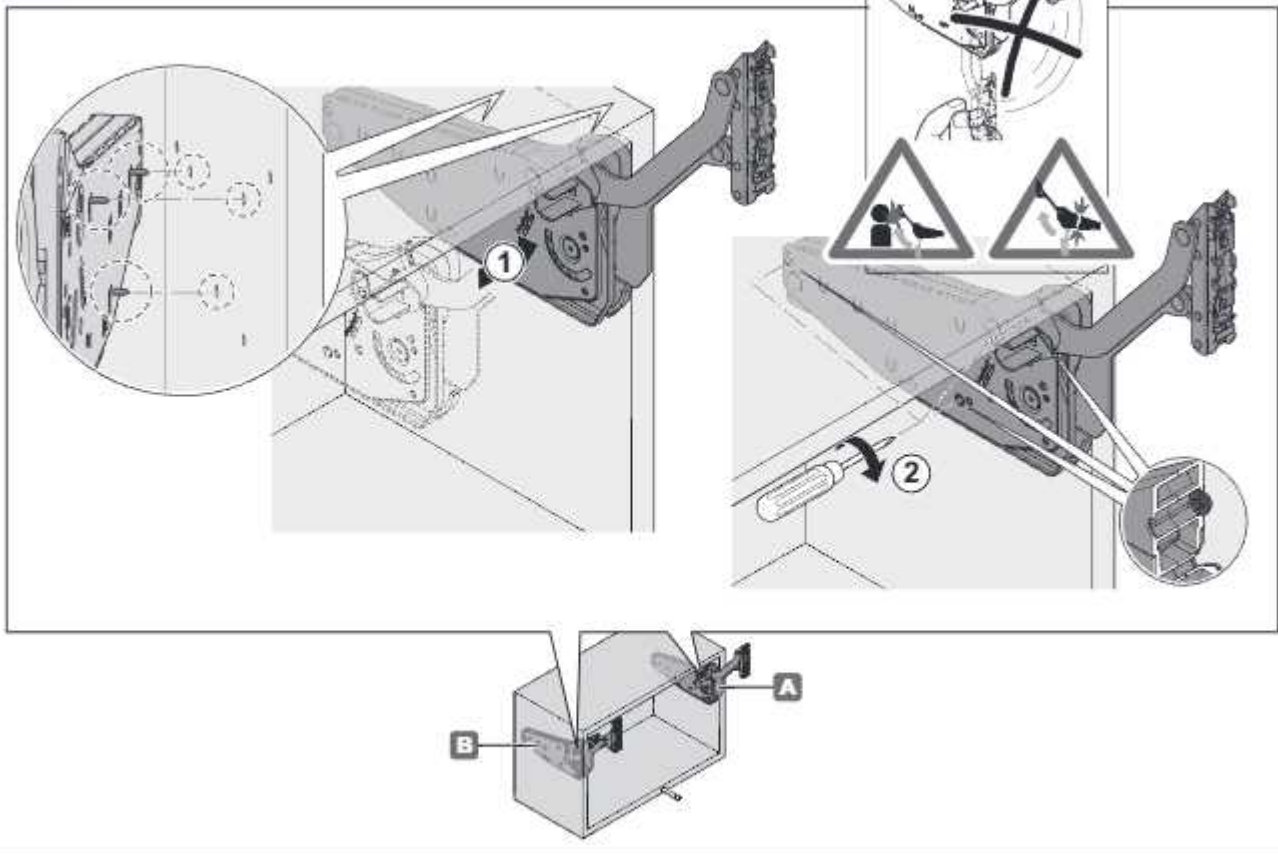

12.00001.010.407.00000.00

HDE 02/2018

KESSEBÖHMER