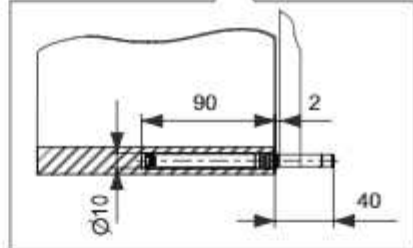

KH	X	D	U	HH	T	V1	V2
320 - 360	157	274,5	KH - HH - K	278	≥ 281	128	177
345 - 420	185	302,5		328	≥ 333	146	205
380 - 500	220	337,5		390	≥ 393	168	240
430 - 600	265	382,5		470	≥ 473	196	284

4043960000

12.0001.010.407.0000.00

KESSEBÖHMER HDE 02/2018