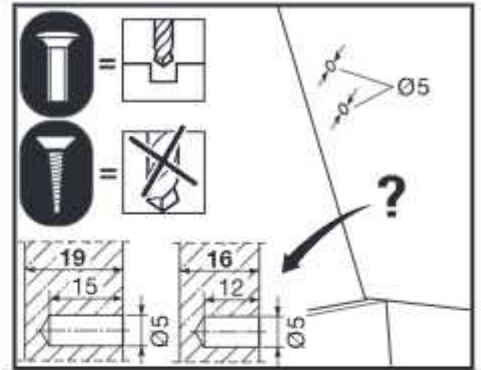

MAXI up

KESSEBÖHMER

1

2

3

4

5

6

7

8

9

10

Item No.	2717170006	
	H	
	schwarz, black noir, nero (kg)	
400 mm	5.2 - 9.4	10.4 - 18.8
500 mm	4.3 - 7.5	8.6 - 15.0
600 mm	4.0 - 6.7	8.0 - 13.4

11

12

MAXI up