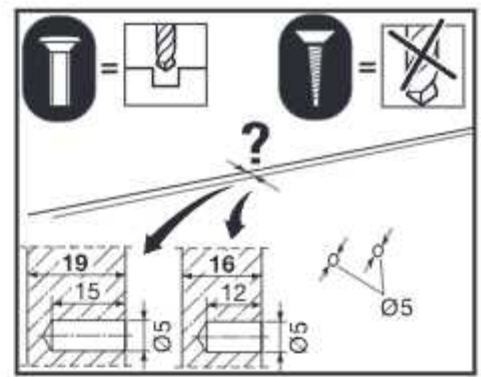

MAXI up

KESSEBÖHMER

1

2

3

4

5

6

7

8

9

10

Item No.	2717170006	
	H	
	schwarz, black noir, nero (kg)	
400 mm	5.2 - 9.4	10.4 - 18.8
500 mm	4.3 - 7.5	8.6 - 15.0
600 mm	4.0 - 6.7	8.0 - 13.4

11

12

MAXI up