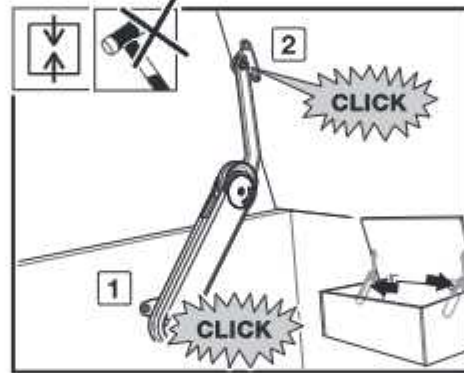

7

8

9

10

Item No.	2717170006	
	H	
	schwarz, black noir, nero (kg)	
400 mm	5.2 - 9.4	10.4 - 18.8
500 mm	4.3 - 7.5	8.6 - 15.0
600 mm	4.0 - 6.7	8.0 - 13.4

11

12

MAXI up