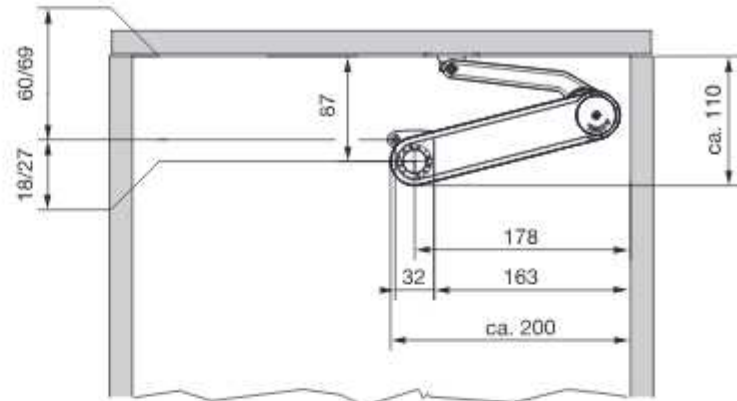

MAXI up

KESSEBÖHMER

1

2

3

4

5

6

7

8

9

10

Item No.	2717170006	
	H	
	schwarz, black noir, nero (kg)	
400 mm	5.2 - 9.4	10.4 - 18.8
500 mm	4.3 - 7.5	8.6 - 15.0
600 mm	4.0 - 6.7	8.0 - 13.4

11

12

MAXI up