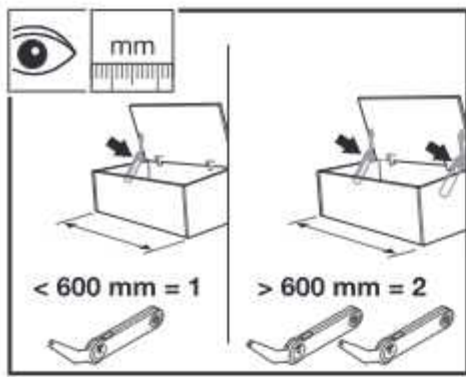

MAXI up

KESSEBÖHMER

1

2

3

4

5

6

7

8

9

10

Item No.	2717170006	
	H	
	schwarz, black noir, nero (kg)	
400 mm	5.2 - 9.4	10.4 - 18.8
500 mm	4.3 - 7.5	8.6 - 15.0
600 mm	4.0 - 6.7	8.0 - 13.4

11

12

MAXI up