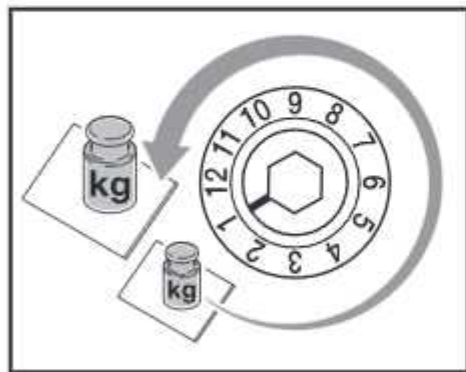

MAXI up

KESSEBÖHMER

1

2

3

4

5

6

7

8

9

10

Item No.	2717170006	
	H	
	schwarz, black noir, nero (kg)	
400 mm	5.2 - 9.4	10.4 - 18.8
500 mm	4.3 - 7.5	8.6 - 15.0
600 mm	4.0 - 6.7	8.0 - 13.4

11

12

MAXI up