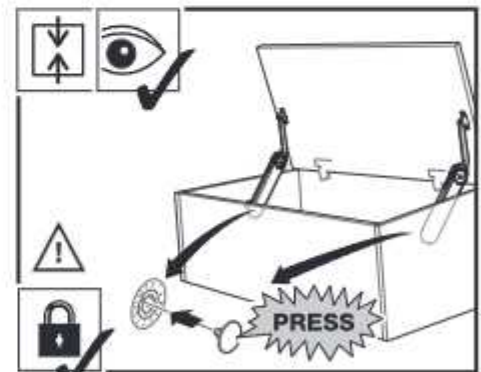

7

8

9

10

Item No.	2717170006	
	H	
	schwarz, black noir, nero (kg)	
400 mm	5.2 - 9.4	10.4 - 18.8
500 mm	4.3 - 7.5	8.6 - 15.0
600 mm	4.0 - 6.7	8.0 - 13.4

11

12

MAXI up