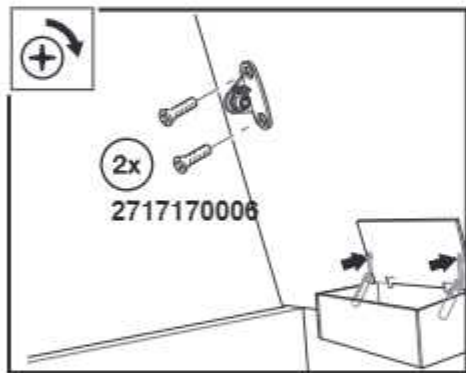

MAXI up

KESSEBÖHMER

1

2

3

4

5

6

7

8

9

10

Item No.	2717170006	
	H	
	schwarz, black noir, nero (kg)	
400 mm	5.2 - 9.4	10.4 - 18.8
500 mm	4.3 - 7.5	8.6 - 15.0
600 mm	4.0 - 6.7	8.0 - 13.4

11

12

MAXI up