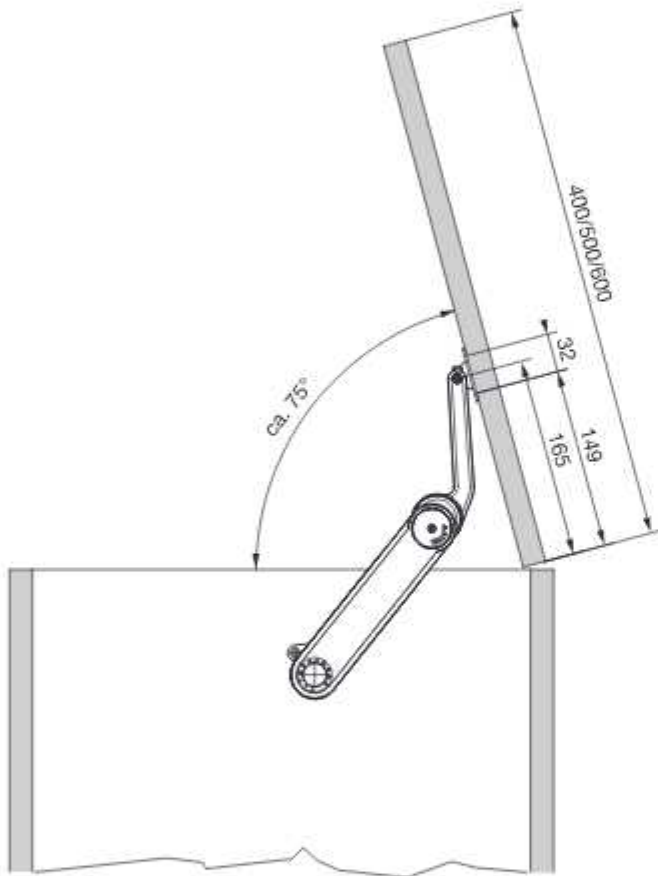

MAXI up

KESSEBÖHMER

1

2

3

4

5

6

7

8

9

10

Item No.	2717170006	
	H	
	schwarz, black noir, nero (kg)	
400 mm	5.2 - 9.4	10.4 - 18.8
500 mm	4.3 - 7.5	8.6 - 15.0
600 mm	4.0 - 6.7	8.0 - 13.4

11

12

MAXI up

KESSEBÖHMER