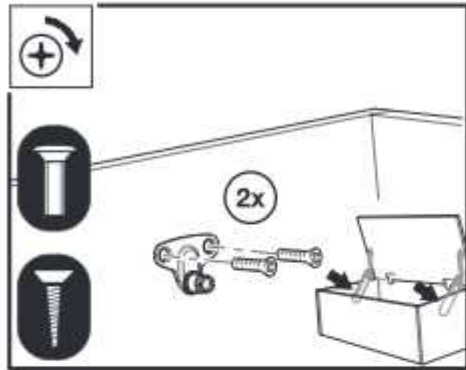

1

2

3

4

5

6

7

8

9

10

Item No.	2717170006	
	H	
	schwarz, black noir, nero (kg)	
400 mm	5.2 - 9.4	10.4 - 18.8
500 mm	4.3 - 7.5	8.6 - 15.0
600 mm	4.0 - 6.7	8.0 - 13.4

11

12

MAXI up

KESSEBÖHMER