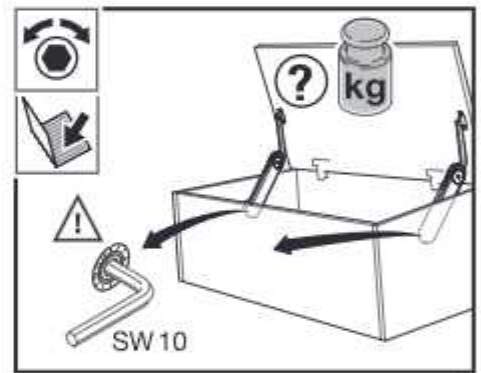

MAXI up

KESSEBÖHMER

1

2

3

4

5

6

7

8

9

10

Item No.	2717170006	
	H	
	schwarz, black noir, nero (kg)	
400 mm	5.2 - 9.4	10.4 - 18.8
500 mm	4.3 - 7.5	8.6 - 15.0
600 mm	4.0 - 6.7	8.0 - 13.4

11

12

MAXI up