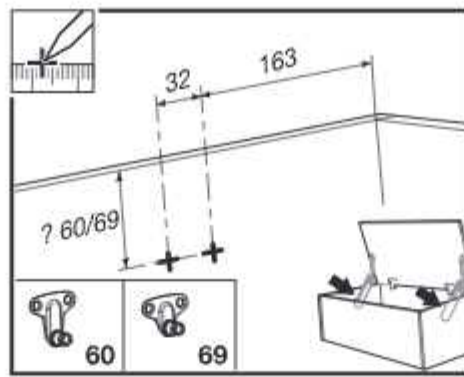

MAXI up

KESSEBÖHMER

1

2

3

4

5

6

7

8

9

10

Item No.	2717170006	
	H	
	schwarz, black noir, nero (kg)	
400 mm	5.2 - 9.4	10.4 - 18.8
500 mm	4.3 - 7.5	8.6 - 15.0
600 mm	4.0 - 6.7	8.0 - 13.4

11

12

MAXI up