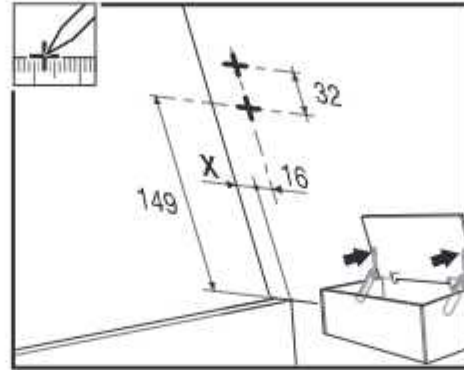

MAXI up

KESSEBÖHMER

1

2

3

4

5

6

7

8

9

10

Item No.	2717170006	
	H	
	schwarz, black noir, nero (kg)	
400 mm	5.2 - 9.4	10.4 - 18.8
500 mm	4.3 - 7.5	8.6 - 15.0
600 mm	4.0 - 6.7	8.0 - 13.4

11

12

MAXI up